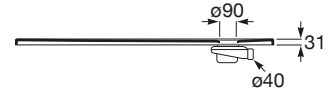

TERRAN

Plato de ducha extraplano de STONEX®

MEDIDAS

Longitud	1400 mm
Anchura	900 mm
Altura	31 mm

COLORES Y ACABADOS

PVPR (IVA INCLUIDO)

661,87 €

DIBUJOS TÉCNICOS

CARACTERÍSTICAS

Superficie antideslizante con textura grava. Extraplano. Incluye desagüe de gran caudal y rejilla Twist en el mismo acabado de color.

Altura fija (mm): 31

Ancho máximo de corte (mm): 900

Ancho mínimo de corte (mm): 800

Cortable

Desagüe incluido

Diámetro del desagüe (mm): 116

Forma: Rectangular

Largo máximo de corte (mm): 1400

Largo mínimo de corte (mm): 1200

Material: STONEX®

Profundidad: Extraplano (menos de 45 mm)