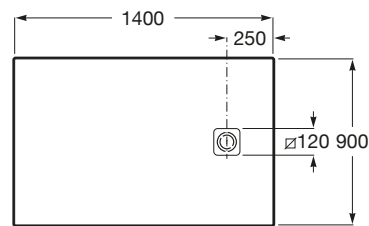

TERRAN

Plato de ducha extraplano de STONEX®

MEDIDAS

Longitud	1400 mm
Anchura	900 mm
Altura	31 mm

COLORES Y ACABADOS

PVPR (IVA INCLUIDO)

661,87 €

DIBUJOS TÉCNICOS

CARACTERÍSTICAS

Superficie antideslizante con textura grava. Extraplano. Incluye desagüe de gran caudal y rejilla Twist en el mismo acabado de color.

Altura fija (mm): 31

Ancho máximo de corte (mm): 900

Ancho mínimo de corte (mm): 800

Cortable

Desagüe incluido

Diámetro del desagüe (mm): 116

Forma: Rectangular

Largo máximo de corte (mm): 1400

Largo mínimo de corte (mm): 1200

Material: STONEX®

Profundidad: Extraplano (menos de 45 mm)